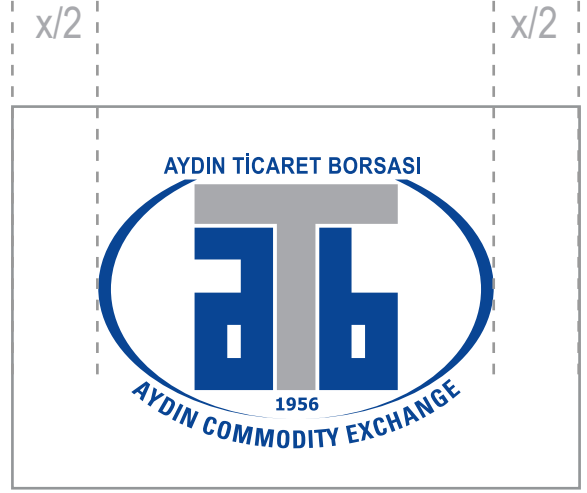

Boyut: 210x148 mm

Renkler: #034694 , #999999 , #231F20

Malzeme: Saten Kumaş, Transfer Baskı