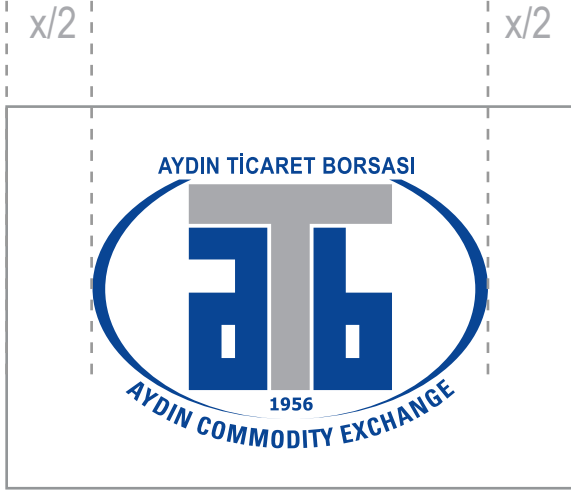

Boyut: 210x148 mm

Renkler: #034694 , #999999 , #231F20

Malzeme: Saten Kumaş, Transfer Baskı