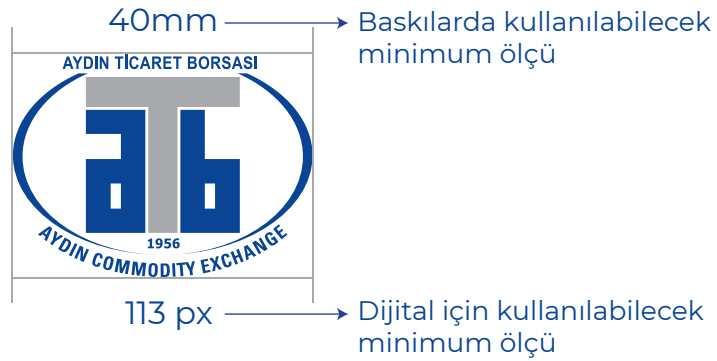

Aydın Ticaret Borsası Logo Kullanımı

Aydın Ticaret Borsası logotype'ının kullanımı yukarıdaki gibidir.

Logonun Duvarda Kullanımı

Aydın Ticaret Borsası logotype'ının duvar giydirmelerde kullanımı yukarıdaki gibidir

Oranlar

Güvenli Alan

Minimum Kullanım

Aydın Ticaret Borsası logotype'ının etrafında bırakılması önerilen minimum alan güvenlik alanı ATB harflerinin yüksekliğinin yarısı kadar olmalıdır.

Minimum ebatlarda kullanılması gereken genişlik ölçüsü basılı materyallerde 40mm, dijital çalışmalarda ise 113 px olmalıdır.