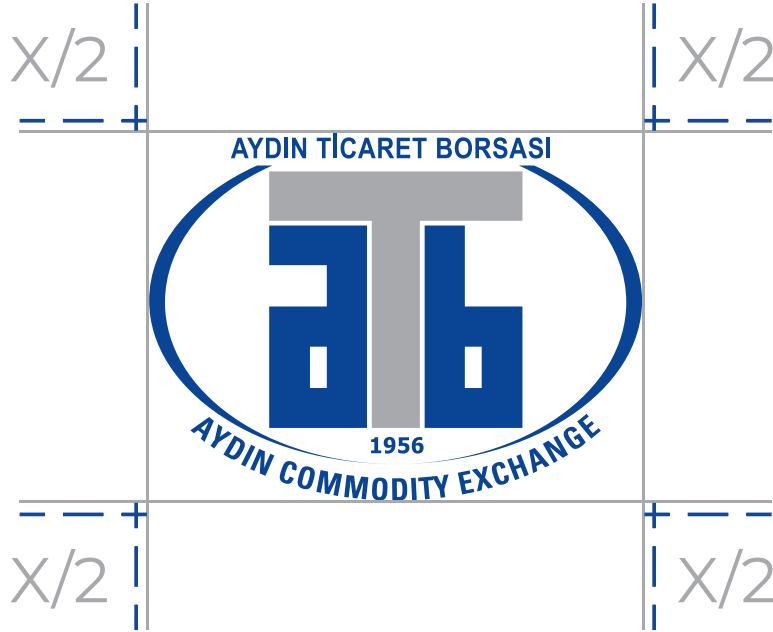

Aydın Ticaret Borsası Logo Kullanımı

Aydın Ticaret Borsası logotype'ının kullanımı yukarıdaki gibidir.

Logonun Duvarda Kullanımı

Aydın Ticaret Borsası logotype'ının duvar giydirmelerde kullanımı yukarıdaki gibidir

Oranlar

Güvenli Alan

Minimum Kullanım

Aydın Ticaret Borsası logotype'ının etrafında bırakılması önerilen minimum alan güvenlik alanı ATB harflerinin yüksekliğinin yarısı kadar olmalıdır.

Minimum ebatlarda kullanılması gereken genişlik ölçüsü basılı materyallerde 40mm, dijital çalışmalarda ise 113 px olmalıdır.