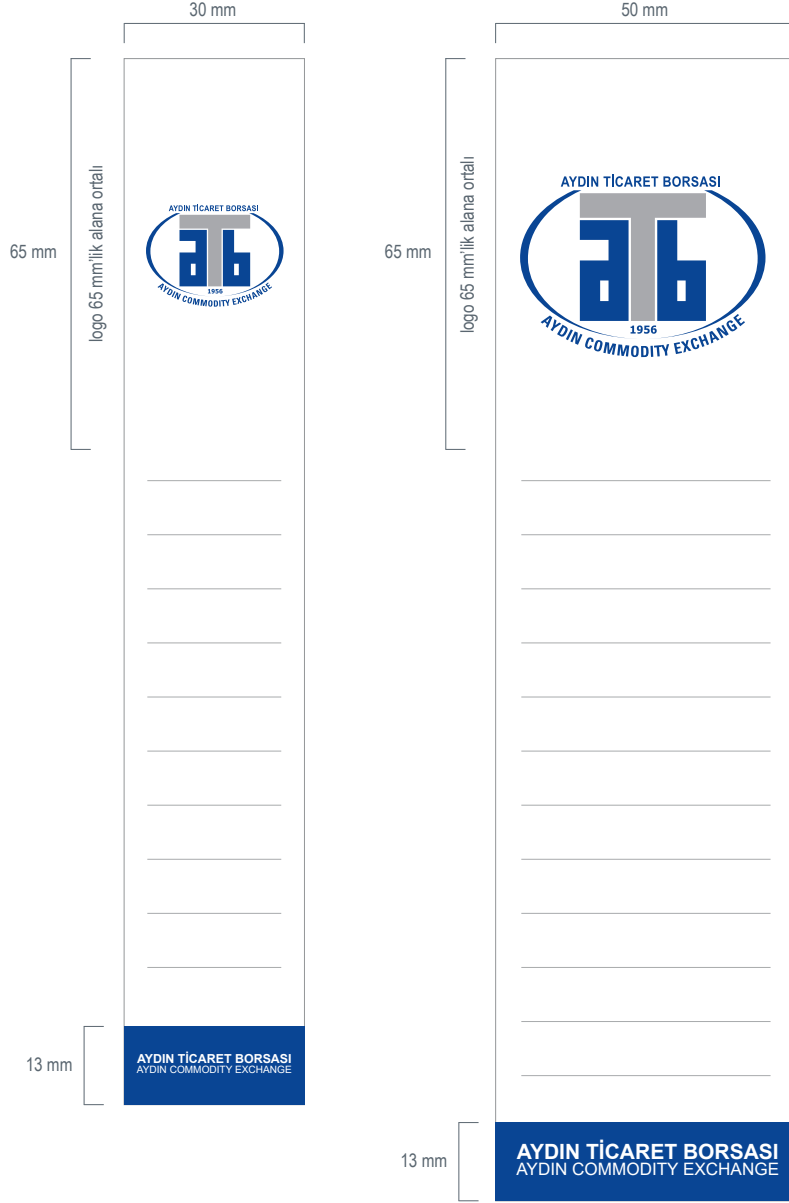

Borsa Sicil No :

Kayıt Tarihi :

Arka

AYDIN TİCARET BORSASI

PERSONEL KİMLİK KARTI

AYDIN TİCARET BORSASI

ÜYE KİMLİK KARTI

Boyut: 85x55 mm**Renkler:** #034694 , #999999 , #231F20**Malzeme:** 250 mic. PVC Kaplı Teslin Sentetik Kağıt