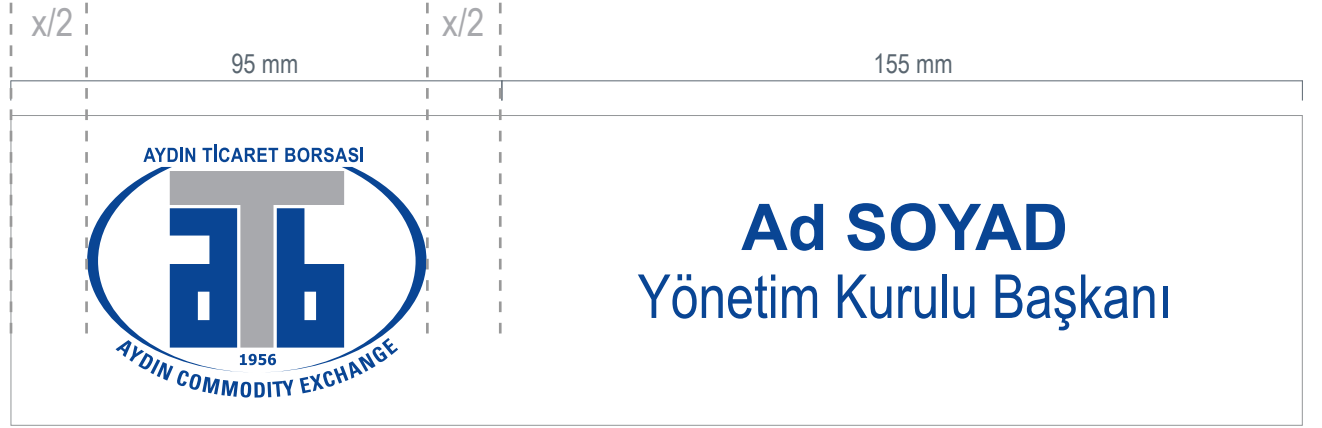

Boyut: 250x60 mm

Renkler: #034694 , #999999 , #231F20

Malzeme: Zemin - 5 mm Bordo Pleksi
İsim/Unvan Bölümü - 10 mm Bordo Pleksi
Logo Bölümü - 5 mm Beyaz Pleksi
Harfler ve Logolar Vinil Harf Kesim Olacak.